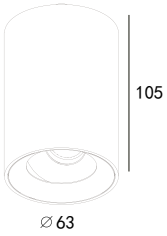

# Surface Ceiling Downlight ATRIA

white grey black

**224 136**  
**LED Power** 5W  
**Colour Temp** 2700/3000K  
4000/5000K  
**Luminous** 513lm  
513lm

## LIGHT DISTRIBUTION

For 3000k

**224 138**  
**LED Power** 8W  
**Colour Temp** 2700/3000K  
4000/5000K  
**Luminous** 754lm  
754lm

## LIGHT DISTRIBUTION

For 3000k

**224 139**  
**LED Power** 10.7W  
6W<sub>CWD</sub>  
**Colour Temp** 2700/3000K  
4000/5000K  
1800~3000K  
**Luminous** 1261lm  
1261lm  
518lm