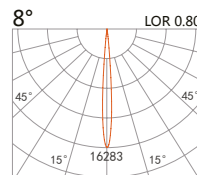

# Surface Ceiling Downlight ATRIA

white grey black

**224 136**  
**LED Power** 5W  
**Colour Temp** 2700/3000K  
4000/5000K  
**Luminous** 513lm  
513lm

## LIGHT DISTRIBUTION

For 3000k

**224 138**  
**LED Power** 8W  
**Colour Temp** 2700/3000K  
4000/5000K  
**Luminous** 754lm  
754lm

## LIGHT DISTRIBUTION

For 3000k

**224 139**  
**LED Power** 10.7W  
6W<sub>CWD</sub>  
**Colour Temp** 2700/3000K  
4000/5000K  
1800~3000K  
**Luminous** 1261lm  
1261lm  
518lm