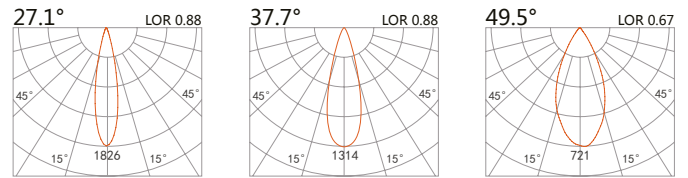

# Surface Ceiling Downlight ATRIA

white grey black

**224 136**  
**LED Power** 5W  
**Colour Temp** 2700/3000K  
4000/5000K  
**Luminous** 513lm  
513lm

## LIGHT DISTRIBUTION

For 3000k

**224 138**  
**LED Power** 8W  
**Colour Temp** 2700/3000K  
4000/5000K  
**Luminous** 754lm  
754lm

## LIGHT DISTRIBUTION

For 3000k

**224 139**  
**LED Power** 10.7W  
6W<sub>CWD</sub>  
**Colour Temp** 2700/3000K  
4000/5000K  
1800~3000K  
**Luminous** 1261lm  
1261lm  
518lm