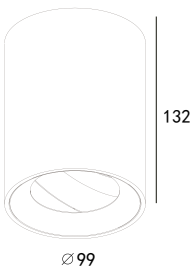

# Surface Ceiling Downlight ATRIA

white grey black

**224 136**  
**LED Power** 5W  
**Colour Temp** 2700/3000K  
4000/5000K  
**Luminous** 513lm  
513lm

## LIGHT DISTRIBUTION

For 3000k

**224 138**  
**LED Power** 8W  
**Colour Temp** 2700/3000K  
4000/5000K  
**Luminous** 754lm  
754lm

## LIGHT DISTRIBUTION

For 3000k

**224 139**  
**LED Power** 10.7W  
6W<sub>CWD</sub>  
**Colour Temp** 2700/3000K  
4000/5000K  
1800~3000K  
**Luminous** 1261lm  
1261lm  
518lm